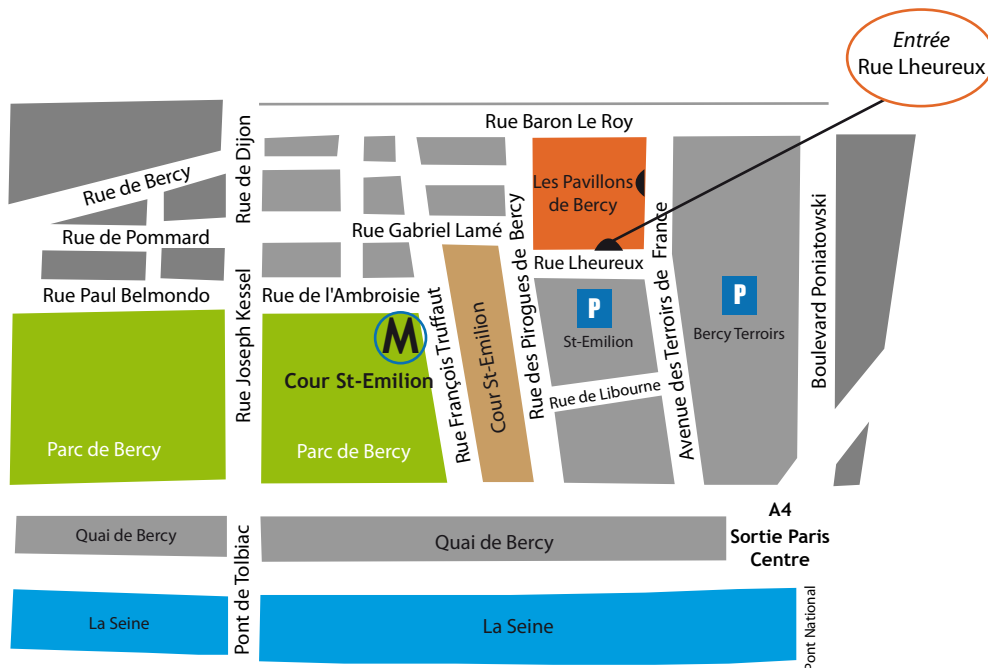

Plan d'accès

Les Pavillons de Bercy - 53 avenue des Terroirs de France - 75012 Paris
(Les Salons Vénitiens)

M° Cour Saint-Emilion (ligne 14)
Parkings publics : Bercy St-Emilion, Bercy Terroirs

Contacts

✉ 10ans-wsdmaster@logaviv.com
☎ (+33) 1 53 99 19 19