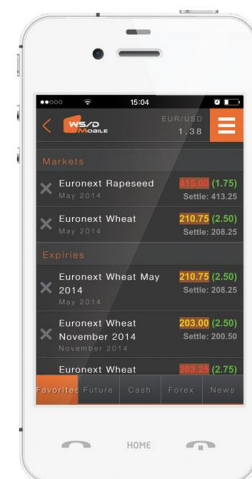

Enfin, WS/D Mobile permet de basculer du mode portrait au mode paysage pour une meilleure visualisation des graphiques dynamiques. Les données mises à disposition sont facilement disponibles grâce aux favoris accessibles depuis la page d'accueil.

Des données enrichies au quotidien

WSD/Mobile propose entre autres des:

- cotations en temps réel (NYSE Euronext, ECBOT, NYMEX, ICE US, WCE, KBOT...);
- profondeurs de marché Euronext ;
- cotations cash ;
- news DowJones ;
- forex ;
- graphiques dynamiques

A propos de LOGAVIV

Créée en 1995, LOGAVIV développe des logiciels et services informatiques dédiés à l'information de marché et à la gestion du risque. L'entreprise travaille en étroite collaboration avec les acteurs du secteur des matières premières : coopératives agricoles, négociants, courtiers, industriels et banques. Aujourd'hui LOGAVIV compte plus de 350 clients dans le monde. En 2013, LOGAVIV acquiert GENESE Informatique, société spécialisée dans le développement de progiciels pour différents secteurs spécifiques.

Contacts

Aurélie JUNET

Chargée de communication et marketing

01 53 99 19 09

a.junet@logaviv.com

Aurélie PICHON

Responsable communication

01 53 99 19 01

a.pichon@logaviv.com